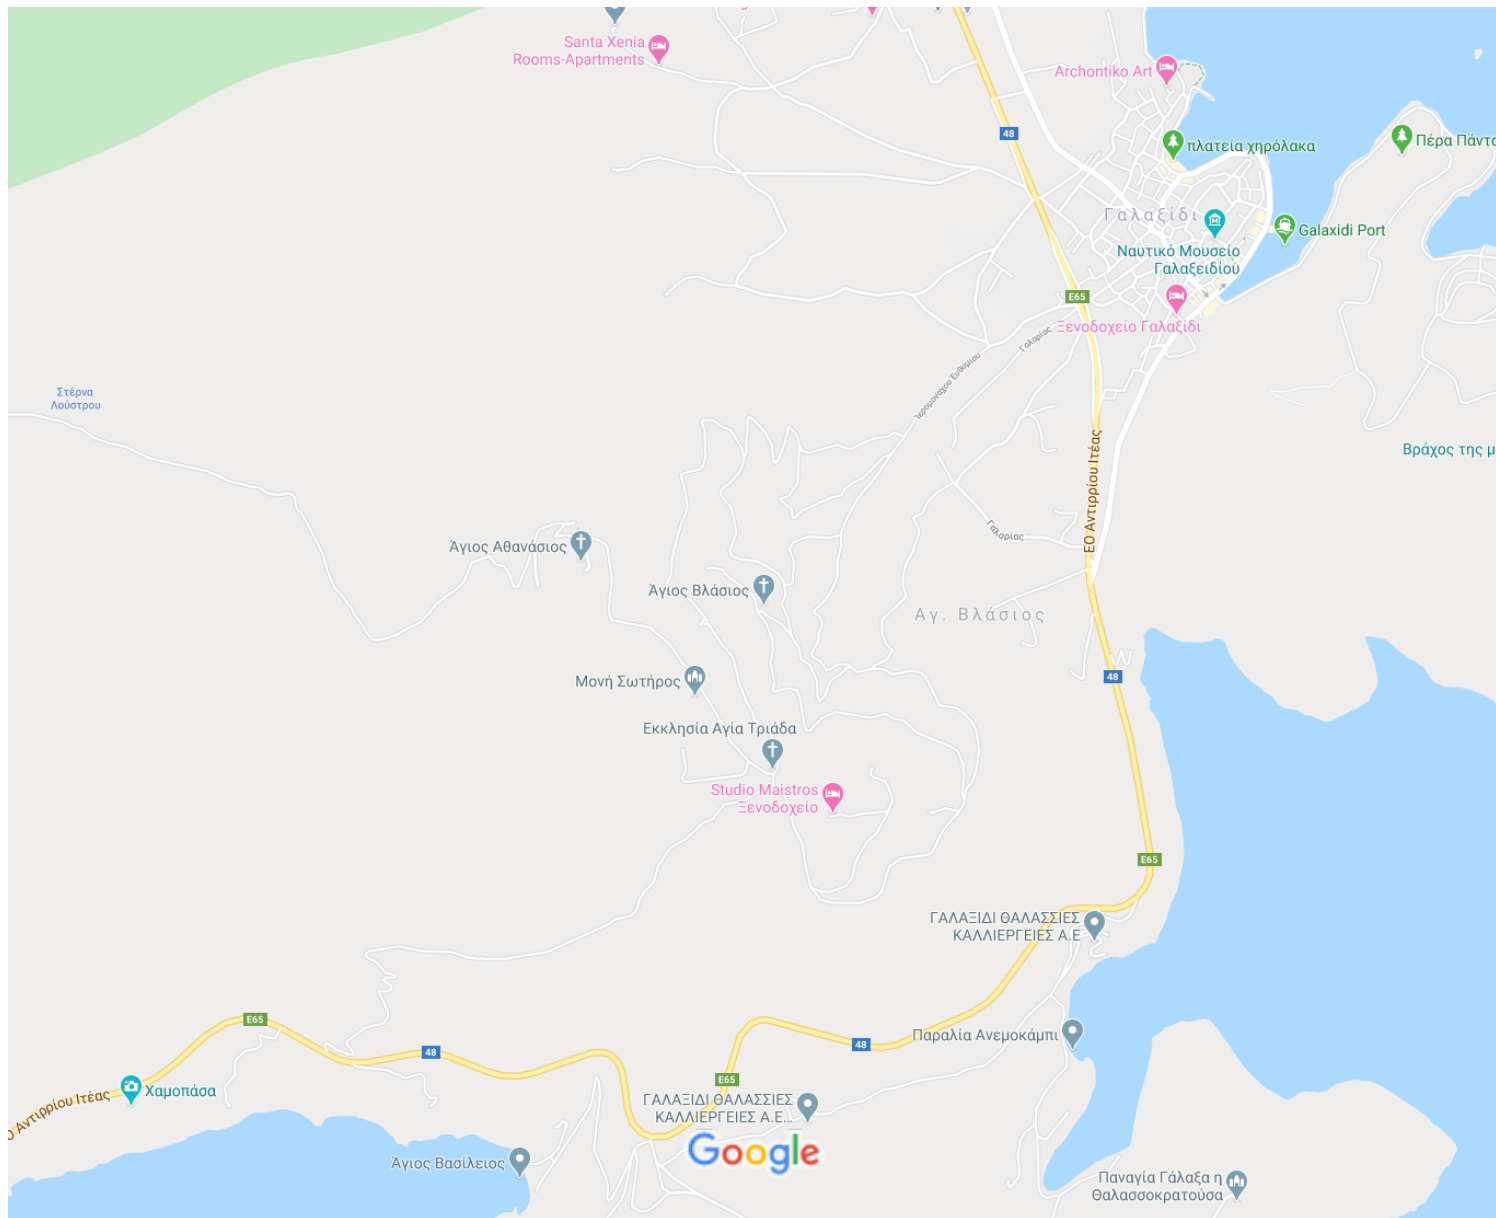

Γαλαξίδι Θαλάσσιες Καλλιέργειες (η συνάντηση στο ξενοδοχείο στην παραλία ΑΝΕΜΟΚΑΜΠΙ).

Δεδομένα χάρτη ©2020 200 μέτρα